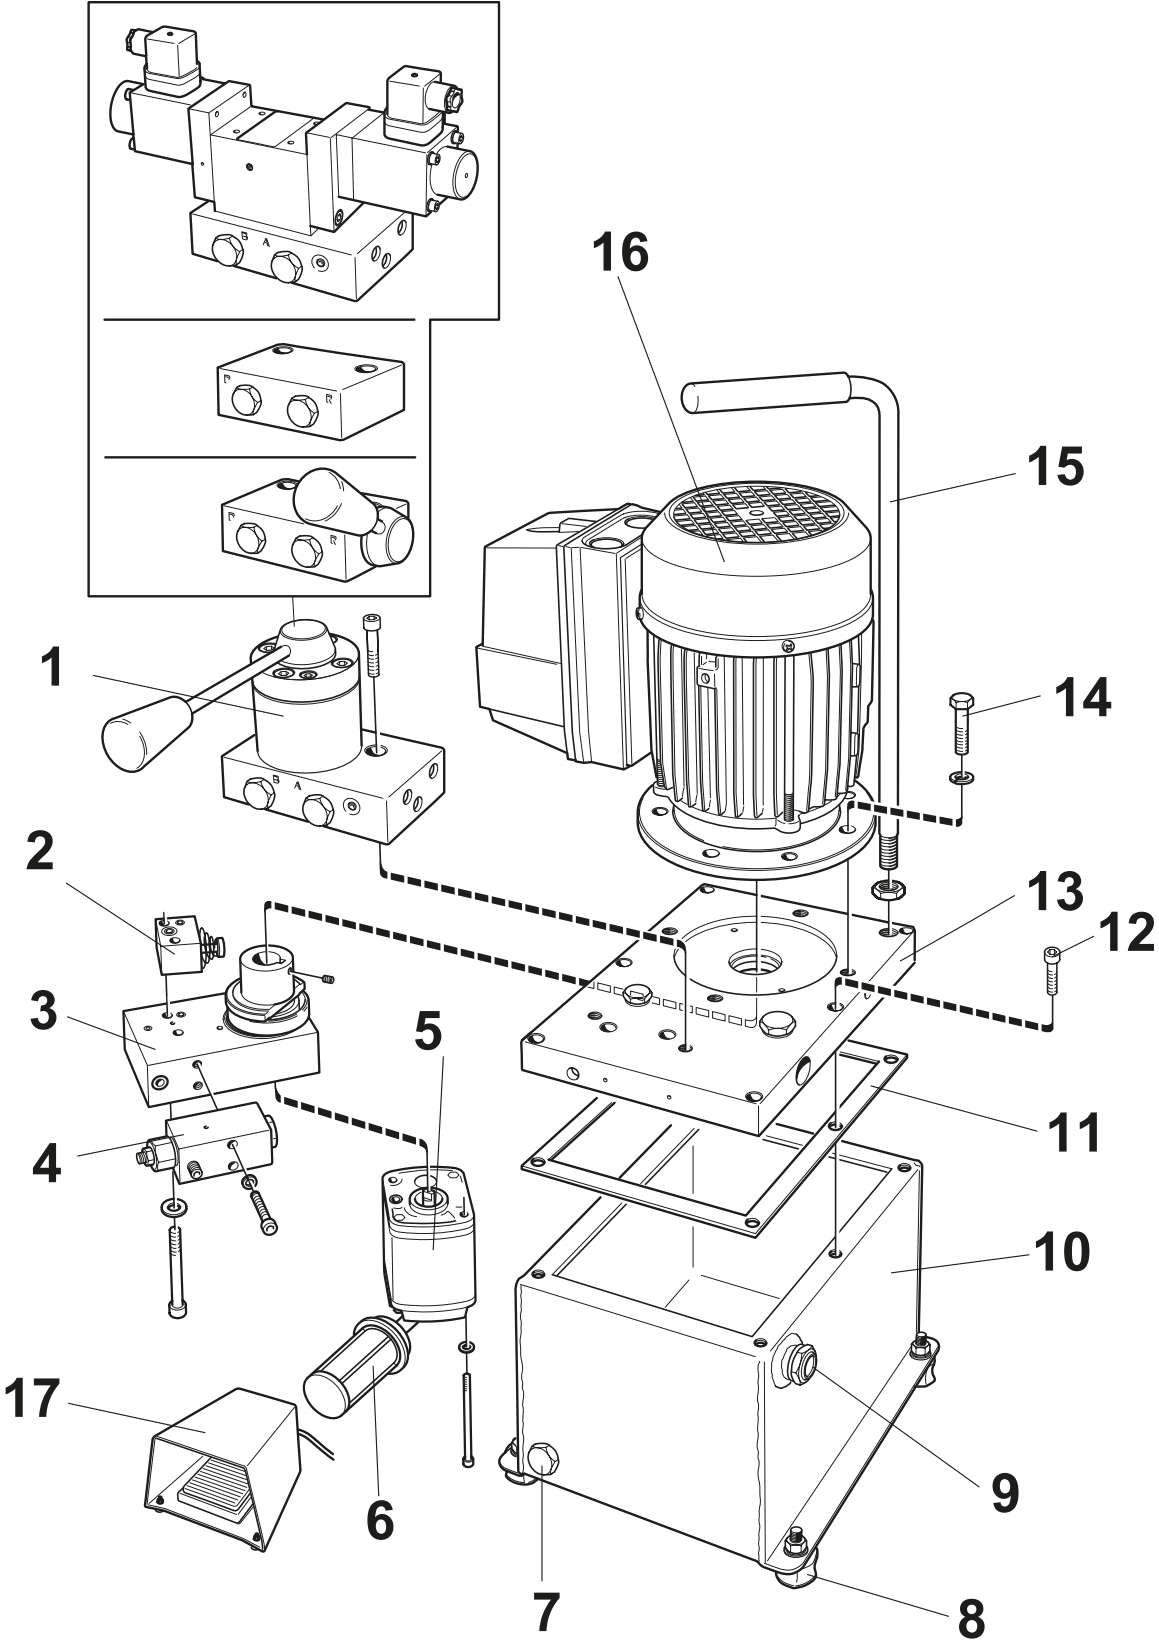

# PME70-2030

						Lagerförd Kept in stock Lagergeföört Tenu en stock	Ej lagerförd Not kept in stock Nicht lagergeföört Ne tenu en stock **
Ref. No	Qty	Benämning	Description	Bezeichnung	Description	Part No	Part No
1	1	AP-adapterplatta kpl.	AP- adapter plate	AP- Adapterplatte	AP-Plaque adaptateur	379,13	
	1	ADV-ventil kpl.	ADV-valve cpl.	ADV-Ventil Kpl.	ADV-Soupape cpl.	379,13	
	1	MRV-ventil kpl.	MRV-valve cpl.	MRV-Ventil Kpl.	MRV-Soupape cpl.	391,43	
	1	MLS-ventil kpl.	MLS-Valve cpl.	MLS-Ventil Kpl.	MLS-Soupape cpl.	433,32	
	1	MLD-ventil kpl.	MLD-Valve cpl.	MLD-Ventil Kpl.	MLD-Soupape cpl.	433,33	
2	1	SS-ventil kpl.	SS-Valve cpl.	SS-Ventil Kpl.	SS-Soupape cpl.	433,34	
	1	SD-ventil kpl.	SD-Valve cpl.	SD-Ventil Kpl.	SD-Soupape cpl.	433,35	
	1	Pumpenhet	Pump unit	Pumpen	Pompe	433,00	
3	1	Fästplatta AP/MLS/MLD/SS/SD	Mounting plate AP/MLS/MLD/SS/SD	Befestigungsplatte AP/MLS/MLD/SS/SD	Plaque de fixation AP/MLS/MLD/SS/SD		433,01
4	1	Fästplatta ADV/MRV	Mounting plate ADV/MRV	Befestigungsplatte ADV/MRV	Plaque de fixation ADV/MRV		433,15
	1	Ventil AP/MLS/MLD/SS/SD	Valve AP/MLS/MLD/SS/SD	Ventil AP/MLS/MLD/SS/SD	Soupape AP/MLS/MLD/SS/SD	433,02	
	1	Ventil ADV/MRV	Valve ADV/MRV	Ventil ADV/MRV	Soupape ADV/MRV	433,16	
	5	1	Pumpenhet	Pump unit	Pumpen	Pompe	433,03
6	1	Filter	Filter	Filtre	Filtre	433,04	
7	1	Plugg	Plug	Pfropfen	Bouchon	433,05	
8	4	Gummi fot	Rubber feet	Gummifuss	Pied de caoutchouc	433,06	
9	1	Nivåglas	Oil level glass	Prüfglas für Ölstand	Regard vitre' niveau d'huile	433,07	
10	1	Oljbehållare	Tank tube	Ölbehälter	Réservoir d'huile		433,08
11	1	Packning	Packing	Dichtung	Joint	433,09	
12	6	Skruv	Screw	Schraube	Vis	433,10	
13	1	Chassi-platta AP/MLS/MLD/SS/SD	Chassis plate AP/MLS/MLD/SS/SD	Chassisplatte AP/MLS/MLD/SS/SD	Plaque châssis AP/MLS/MLD/SS/SD		433,11
14	1	Chassi-platta ADV/MRV	Chassis plate ADV/MRV	Chassisplatte ADV/MRV	Plaque châssis ADV/MRV		433,17
	6	Skruv	Screw	Schraube	Vis	433,12	
	1	Handtag	Handle	Handgriff	Poignée	433,13	
	1	Motor kpl.	Motor cpl.	Motor Kpl.	Moteur cpl.		
17	1	AP/MLD/MLS/SS/SD	MLS/SS/SD	MLS/SS/SD	MLS/SS/SD	433,14	433,14
	1	Motor kpl. ADV/MRV	Motor cpl. ADV/MRV	Motor Kpl. ADV/MRV	Motor cpl. ADV/MRV		433,18
	1	Fotpedal ADV/MRV	Foot pedal ADV/MRV	Fusschalter ADV/MRV	Pédal à pied ADV/MRV	433,19	
	1	Packningssats PME70-2030 ADV/MRV	Seal kit PME70-2030 ADV/MRV	Dichtungssatz PME70-2030 ADV/MRV	Jeu de joints PME70-2030 ADV/MLD	43341	
	1	Packningssats PME70-2030 MLS/MLD/AP/SS/SD	Seal kit PME70-2030 MLS/MLD/AP/SS/SD	Dichtungssatz PME70-2030 MLS/MLD/AP/SS/SD	Jeu de joints PME70-2030 MLS/MLD/AP/SS/SD	43340	
	1	Packningssats MLS/MLD endast ventil	Seal kit MLS/MRV valve only	Dichtungssatz MLS/ MRV Nur das ventil	Jeu de joints MLS/MLD soupape seulement	43343	