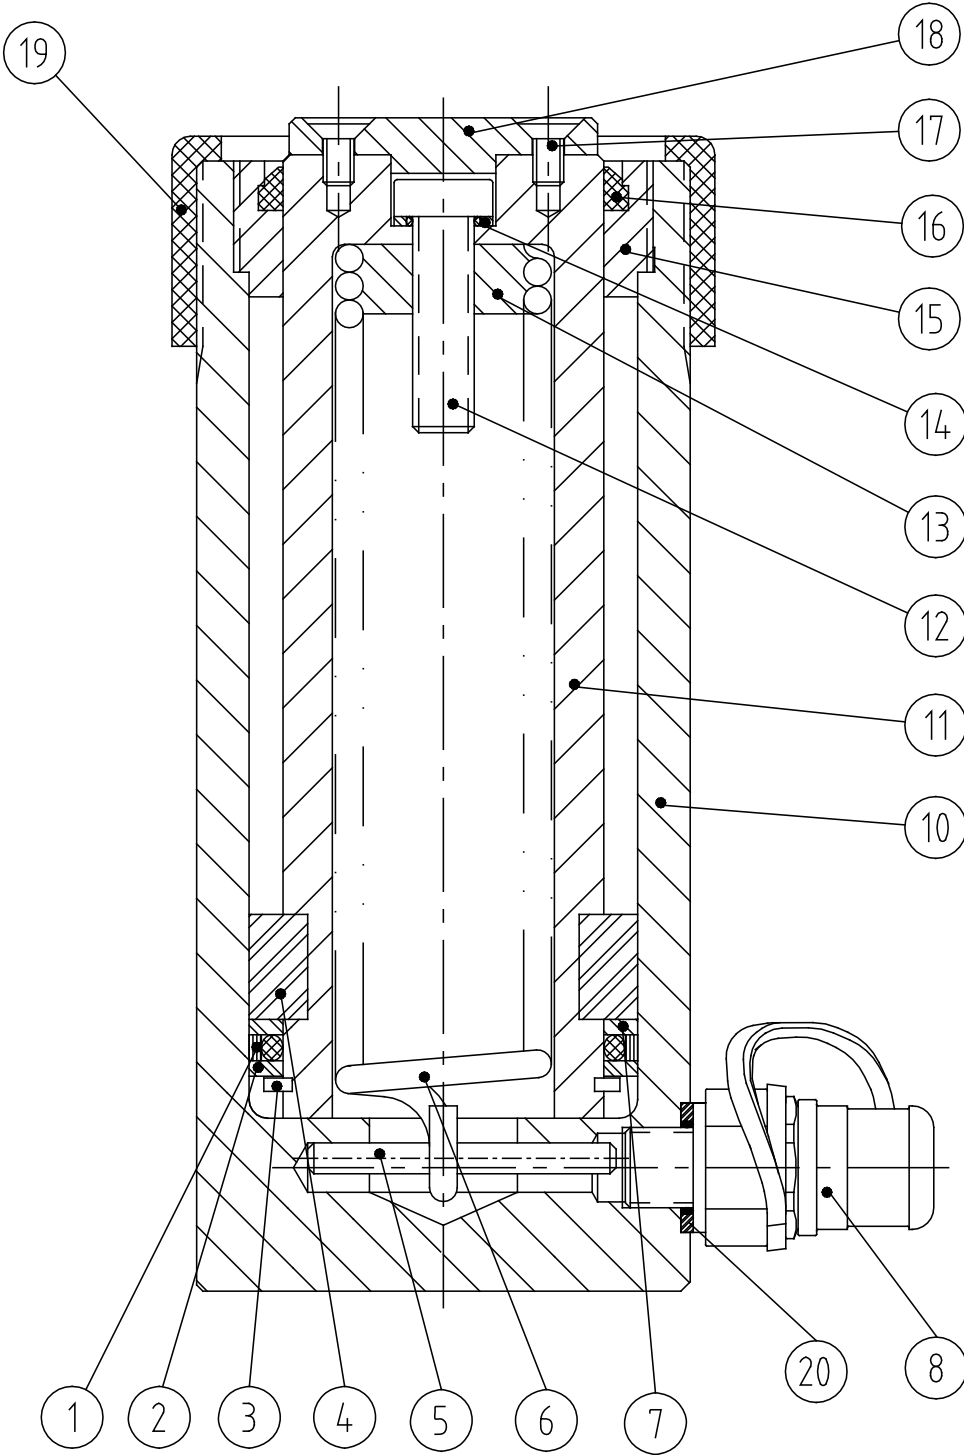

## CSF220-25 CSF220-50 CSF220-100 CSF220-150 CSF220-200

<b>CSF220-25 CSF220-50 CSF220-100 CSF220-150 CSF220-200</b>
---

Pos.	QTY	Description	Part No.
1	1	Packing	*
2	1	Support ring	*
3	1	Track ring	*
4	1	Guide ring	40301107
5	1	Pin	*/**
6	1	Spring CSF220-25	**
6	1	Spring CSF220-50	**
6	1	Spring CSF220-100	**
6	1	Spring CSF220-150	**
6	1	Spring CSF220-200	**
7	1	Support ring	*
8	1	Quick coupling AQU8	45952
10	1	Cylinder CSF220-25	40301101
10	1	Cylinder CSF220-50	40301111
10	1	Cylinder CSF220-100	40301121
10	1	Cylinder CSF220-150	40301131
10	1	Cylinder CSF220-200	40301141
11	1	Piston CSF220-25	40301102
11	1	Piston CSF220-50	40301112
11	1	Piston CSF220-100	40301122
11	1	Piston CSF220-150	40301132
11	1	Piston CSF220-200	40301142
12	1	Screw CSF220-25/CSF220-50/CSF220-100	*/**
12	1	Screw CSF220-150/CSF220-200	*/**
13	1	Spring attachment	**
14	1	Packing	*/**
15	1	Bushing	40301104
16	1	Wiper	*
17	2	Screw	10100111
18	1	Pressure head	40301105
19	1	Cover	17263
20	1	Packing	*
	*	Repair kit	451,50
	**	Return spring Cpl. CSF220-25	451,51
	**	Return spring Cpl. CSF220-50	451,52
	**	Return spring Cpl. CSF220-100	451,53
	**	Return spring Cpl. CSF220-150	451,54
	**	Return spring Cpl. CSF220-200	451,55

\* Included in Repair kit.

\*\* Included in Return spring Cpl.